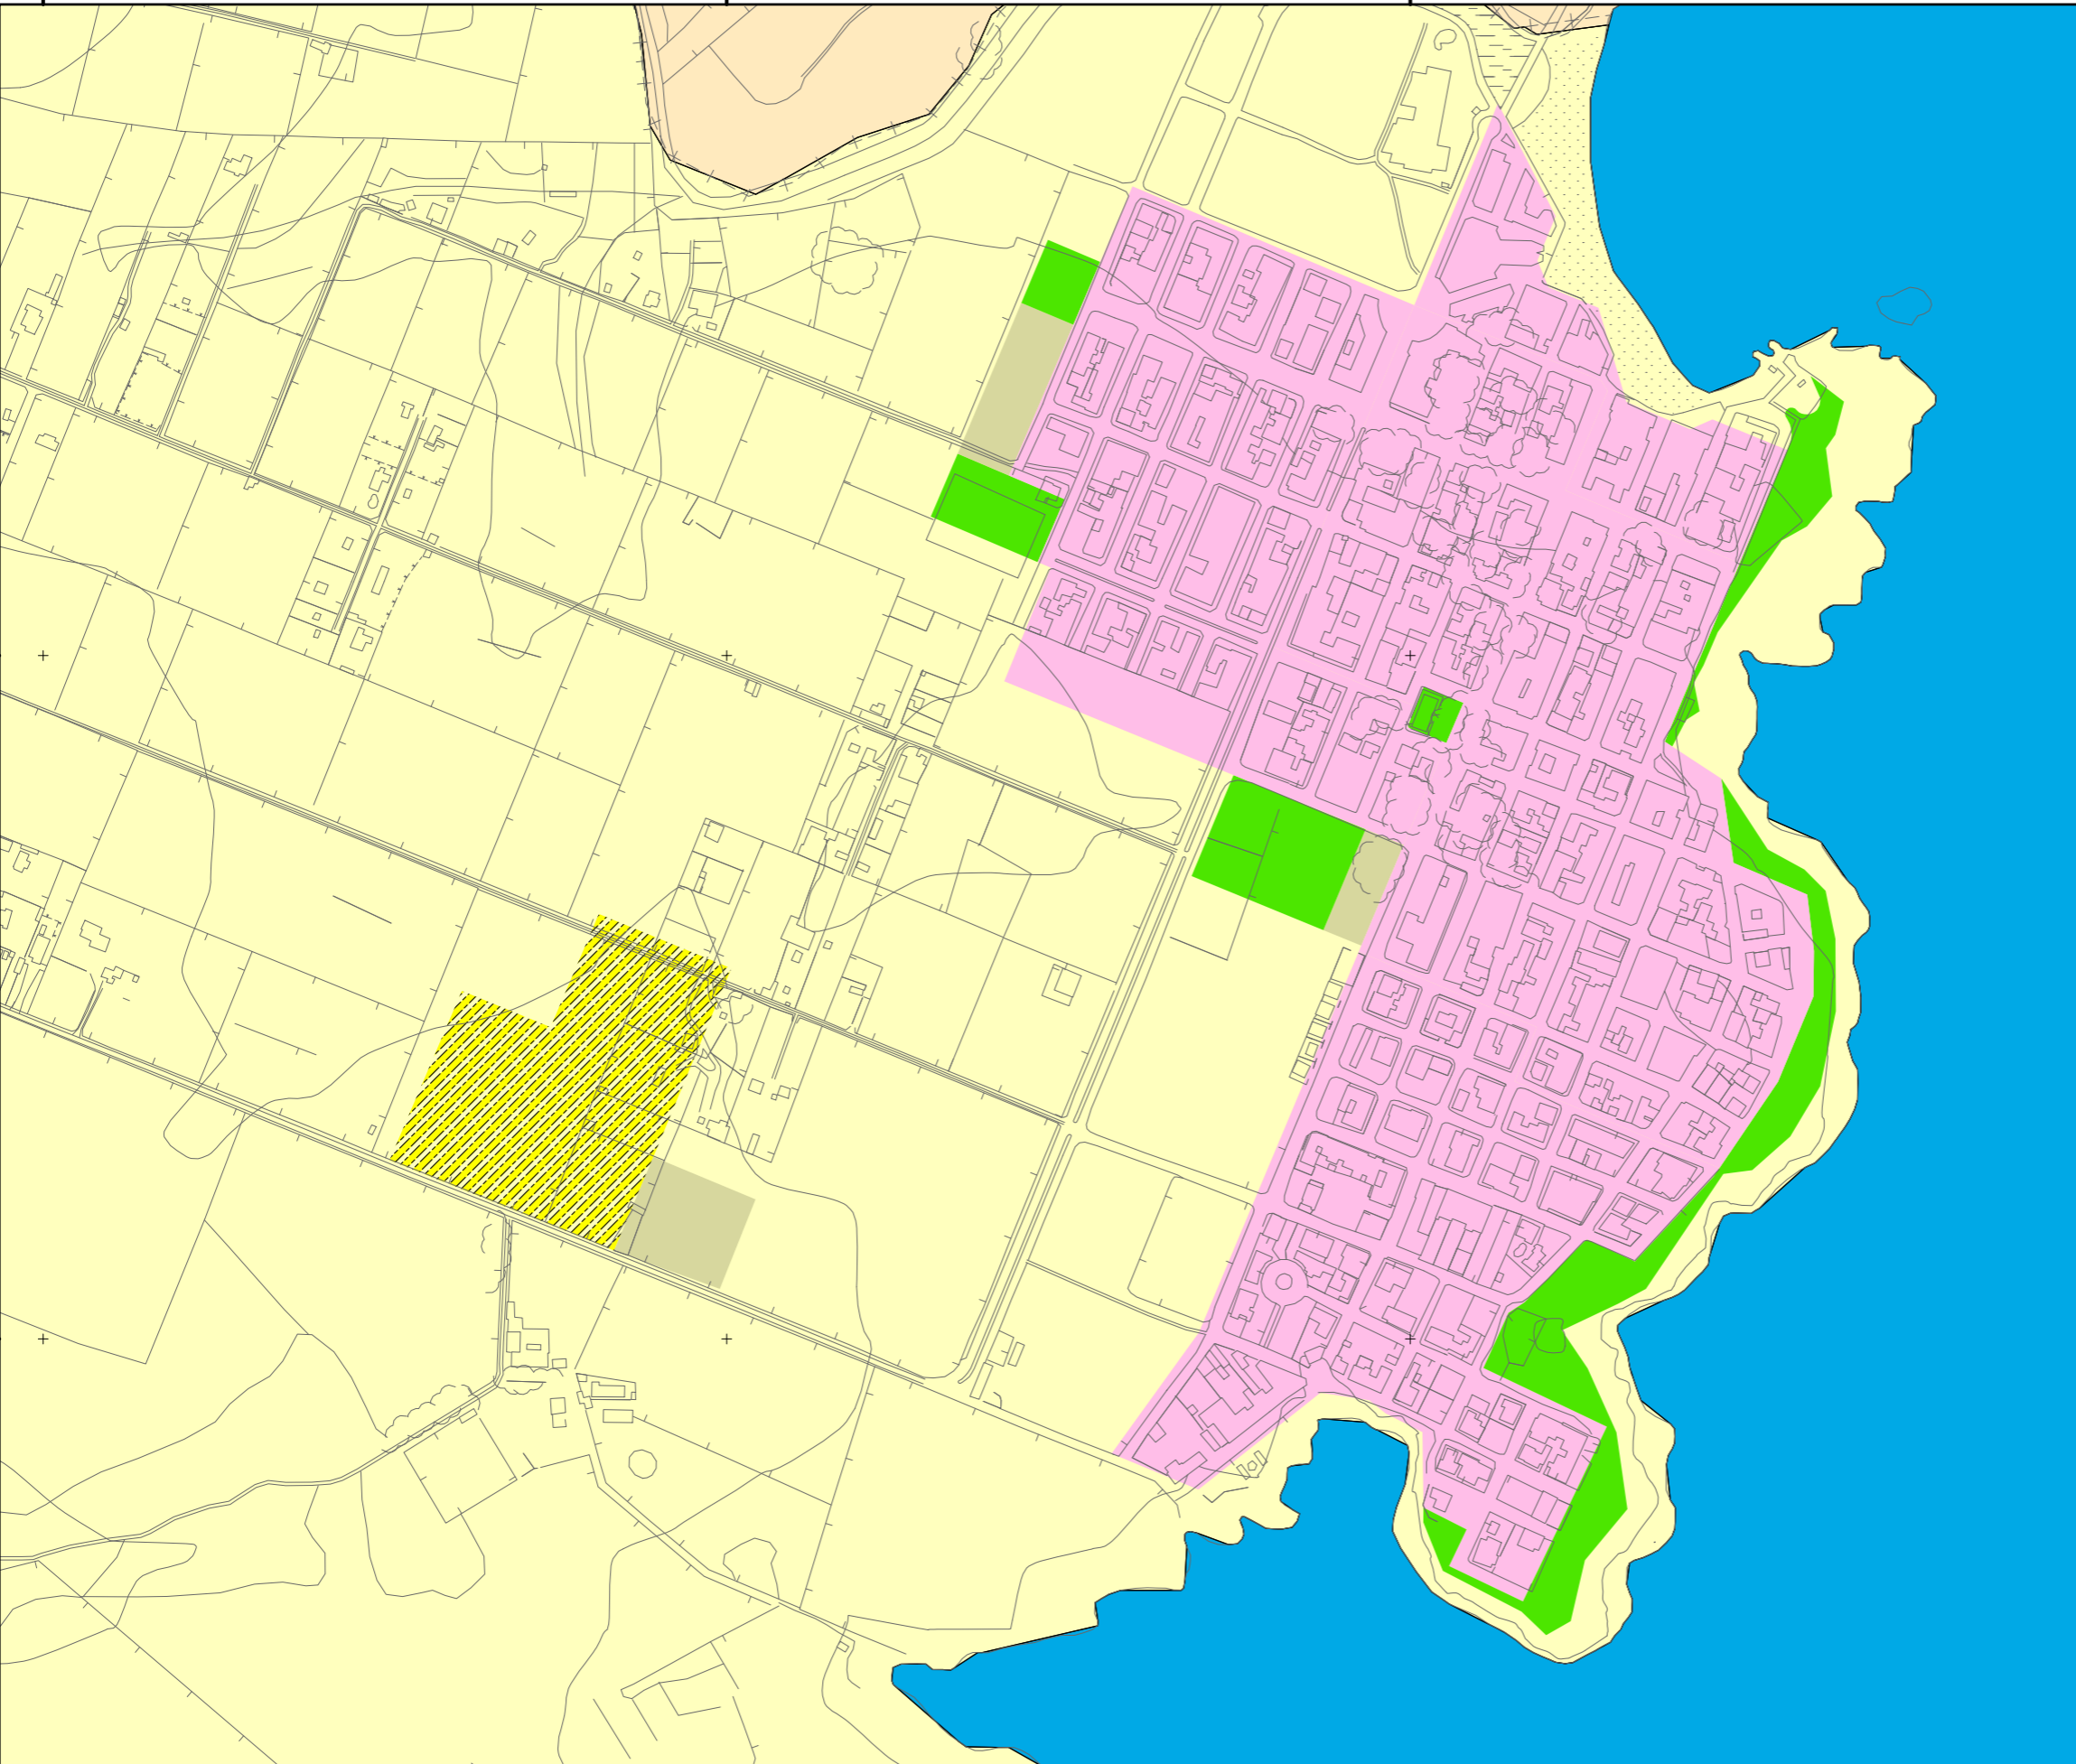

531000

531500

532000

437950

437950

437900

437900

531000

531500

532000

**Avaluació Ambiental Estratègica
del Pla General d'Ordenació Urbana
de Manacor**

Llegenda

Qualificació

- Antiga
- Intensiva
- Extensiva
- Altres Extensives
- Regim singular proteccio molins
- Serveis
- Industrial
- Verda
- Especial coves
- Equipaments
- Sistema general carrers
- Altres

Escala

1:5.000

Descripció

Mapa de Qualificació del sòl del nucli de s'Illot

Data

Juliol de 2006

Mapa

26