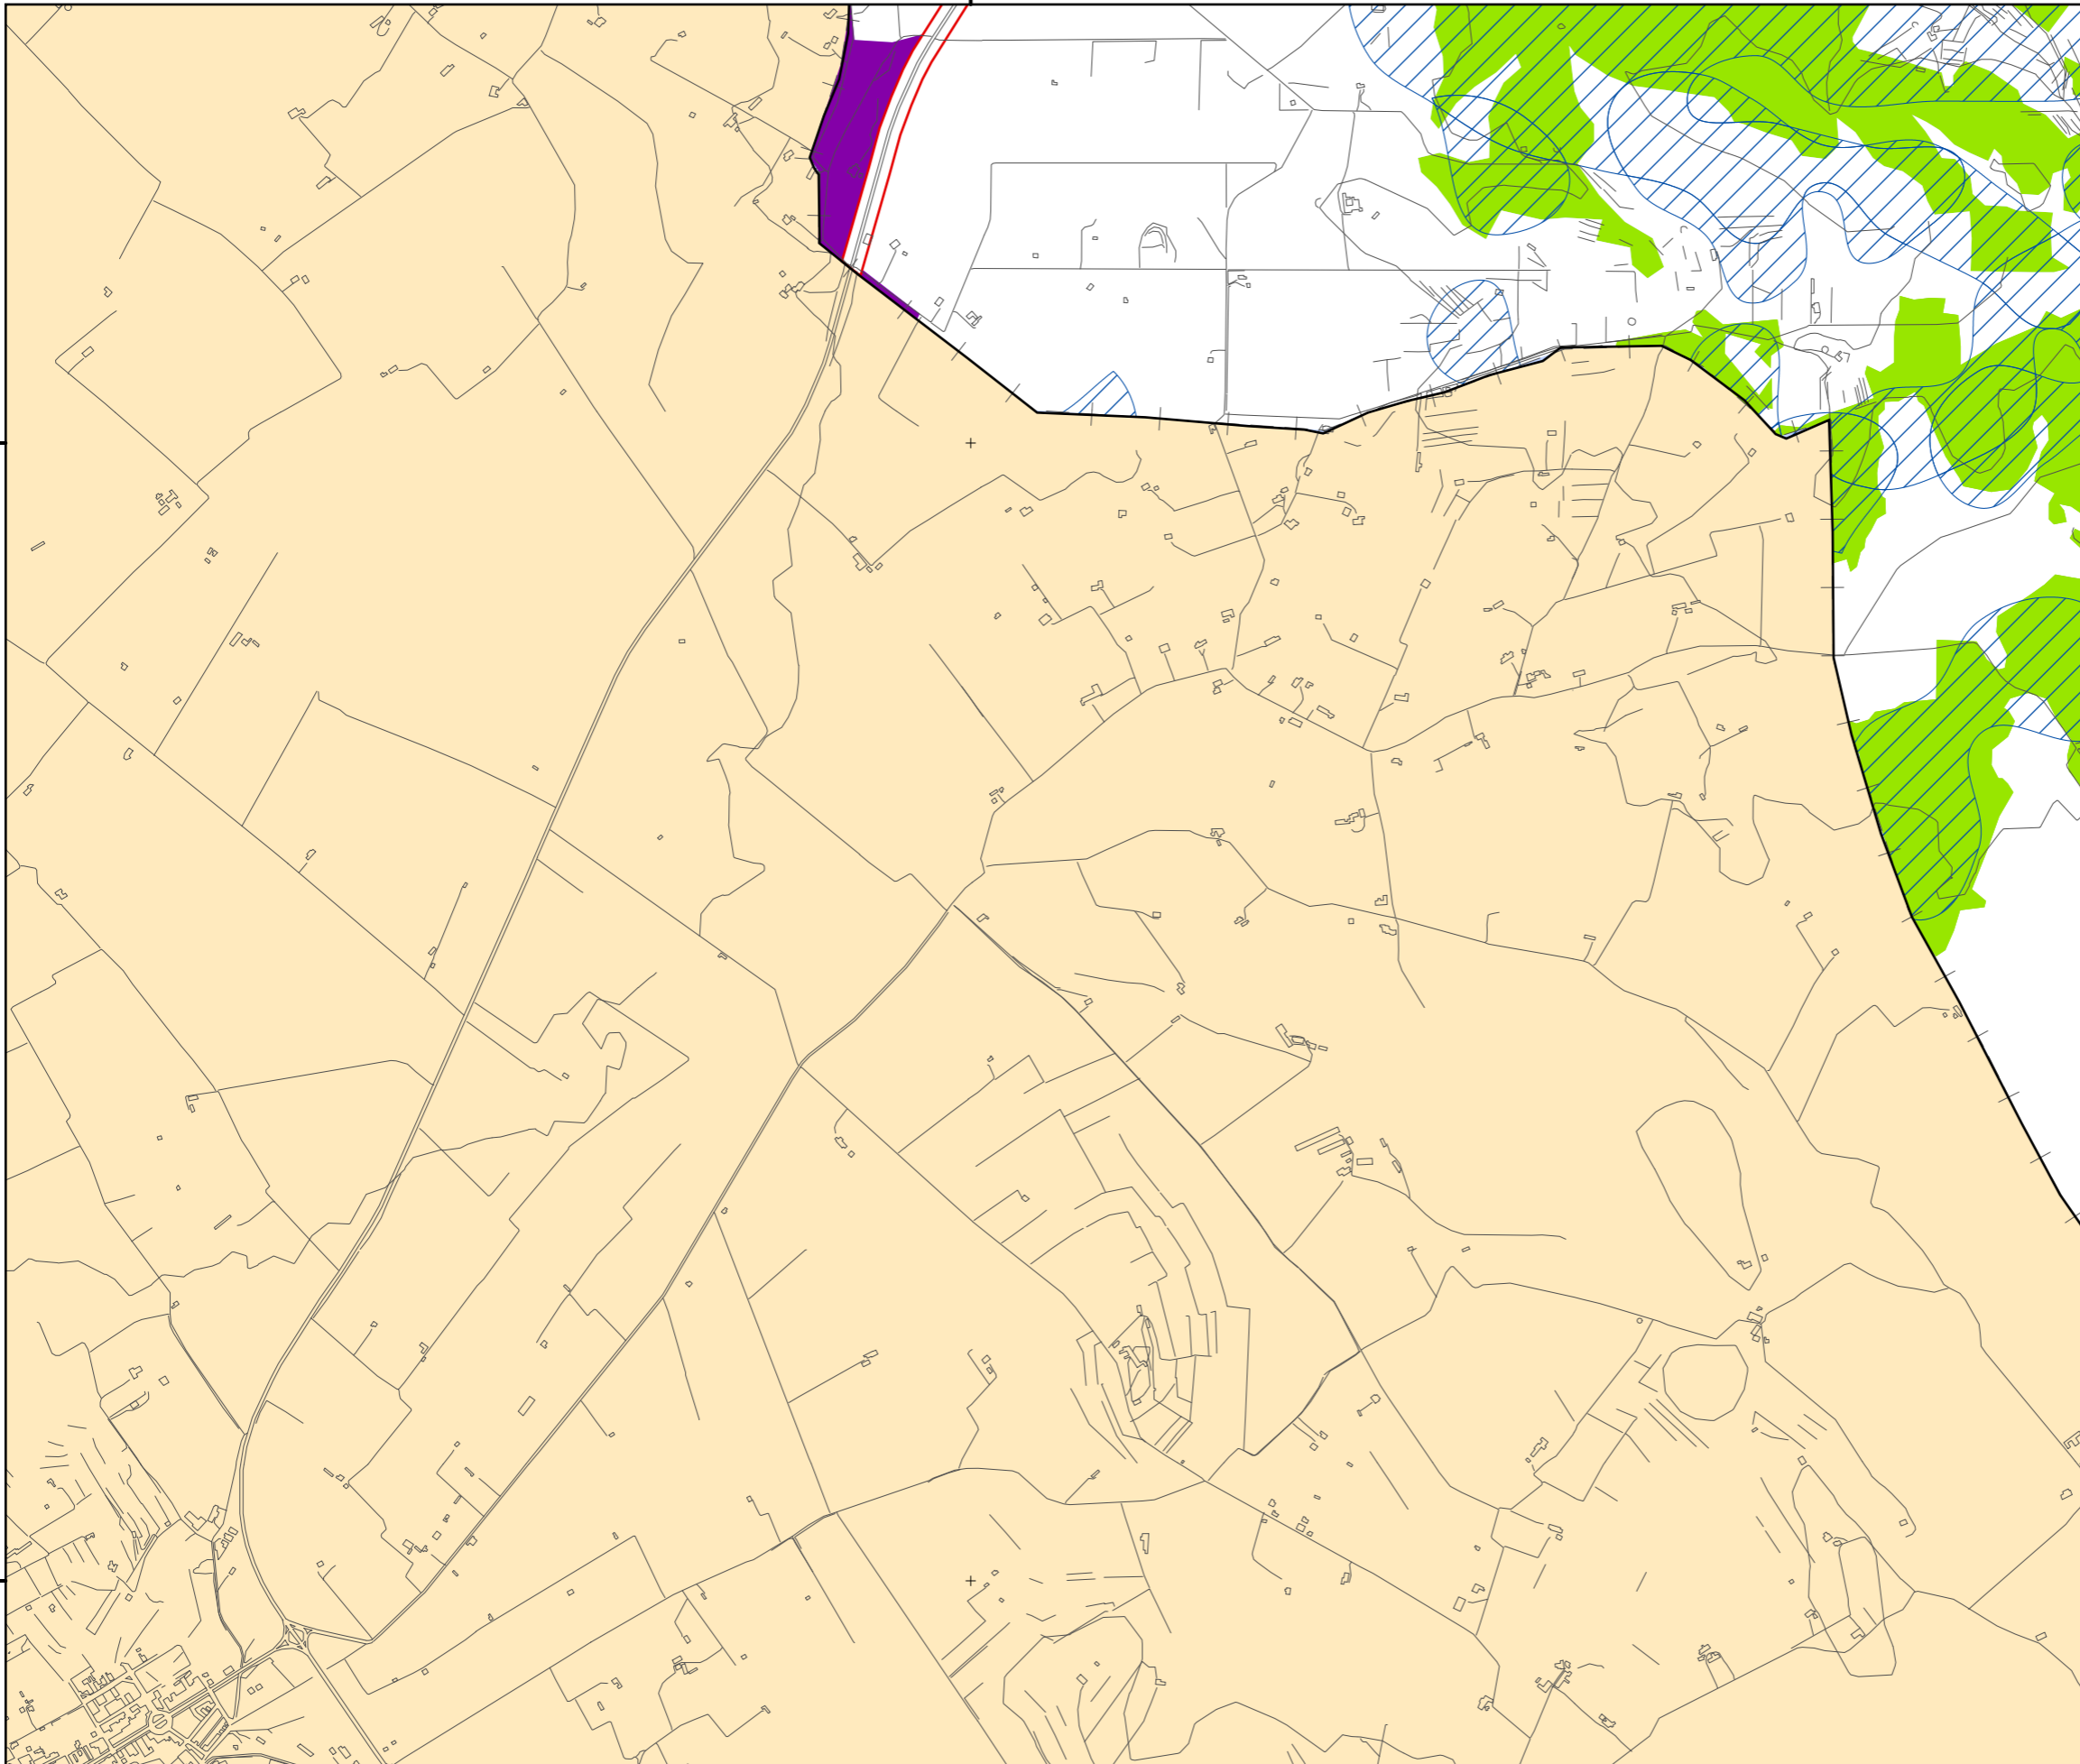

515000

437250

437250

515000

437000

437000

**Avaluació Ambiental Estratègica  
del Pla General d'Ordenació Urbana  
de Manacor**

**Llegenda**

- Sòl Rústic comú
- Arees de desenvolupament Urbà - Urbanitzable
- Sist. General Sòl Rústic
- AANP
- ANEI
- SRG Forestal
- ARIP
- AIA vinya
- AT creixement
- At d'Harmonització
- Rústic comú
- APT Costa
- APT Carreteres
- A prevenció de risc
- POOT

**Escala**

1:15.000

**Descripció**

Mapa del Pla Territorial de Mallorca  
referent al municipi de Manacor

**Data**

Juliol de 2006

**Mapa**

20-19